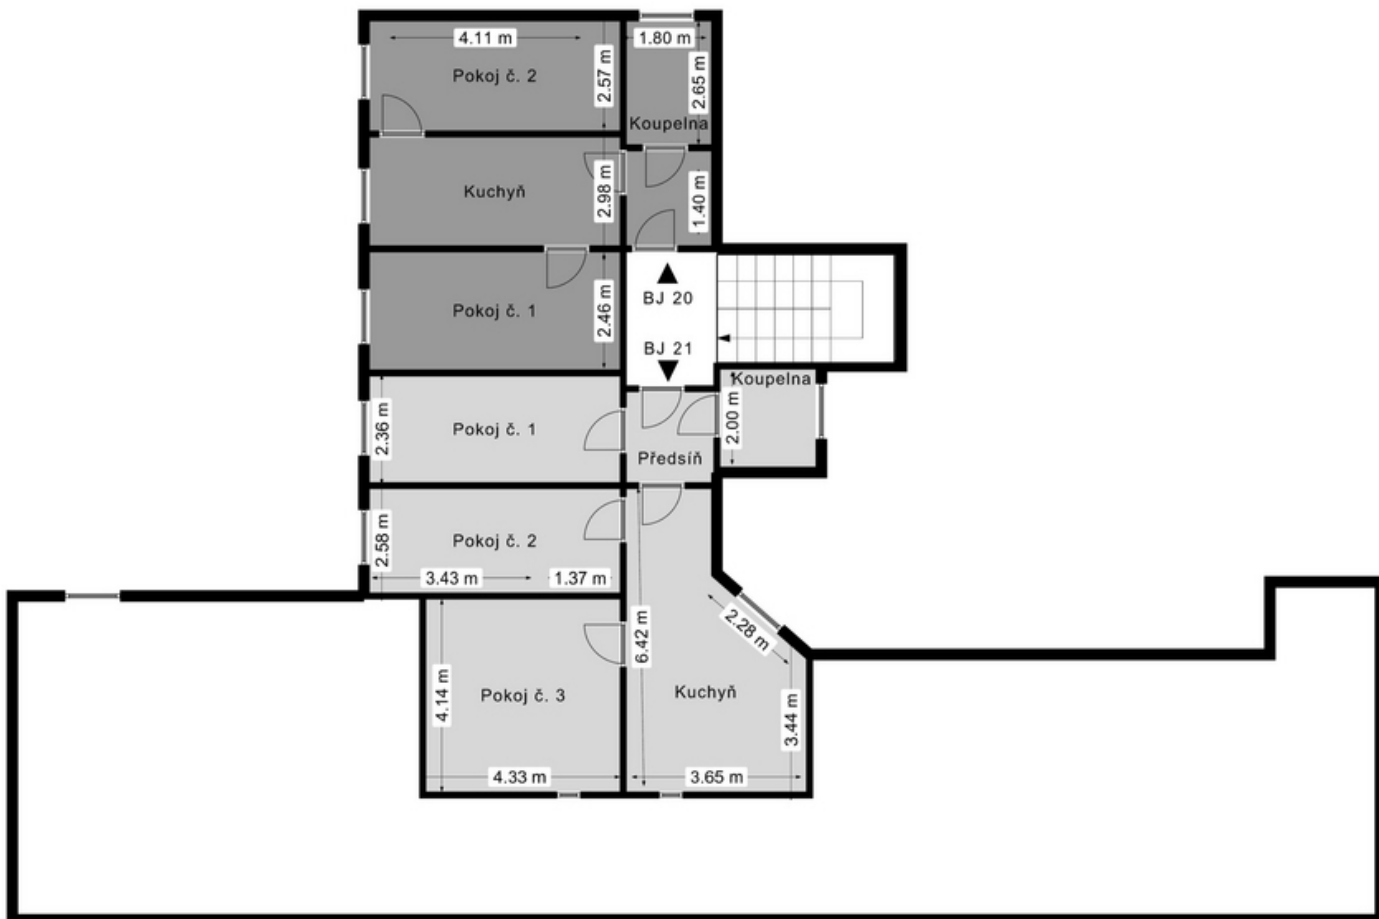

DŮM METEOR
 HORNÍ NÁMĚSTÍ 81/23A, OLOMOUC
 3 NP

▲
NBJ 26

DŮM METEOR
HORNÍ NÁMĚSTÍ 81/23A, OLOMOUČ
1 PP

DŮM METEOR
 HORNÍ NÁMĚSTÍ 81/23A, OLMOUC
 1NP

DŮM METEOR
 HORNÍ NÁMĚSTÍ 81/23A, OLOMOUČ
 2 NP

DŮM METEOR
 HORNÍ NÁMĚSTÍ 81/23A, OLOMOUC
 4 NP