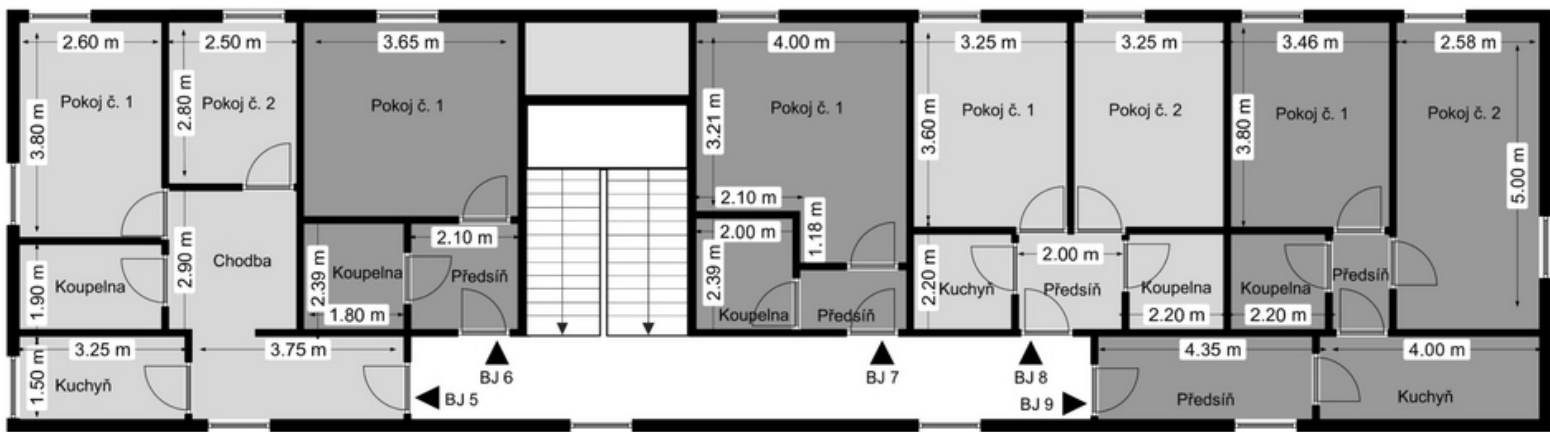

BYTOVÝ DŮM KASÁRNA
 ZÁMEČNICKÁ 550/3, OLMOUC
 1 NP

BYTOVÝ DŮM KASÁRNA
 ZÁMEČNICKÁ 550/3, OLMOUC
 2 NP

BYTOVÝ DŮM KASÁRNA
 ZÁMEČNICKÁ 550/3, OLOMOUČ
 3 NP

BYTOVÝ DŮM KASÁRNA
 ZÁMEČNICKÁ 550/3, OLMOUC
 4 NP