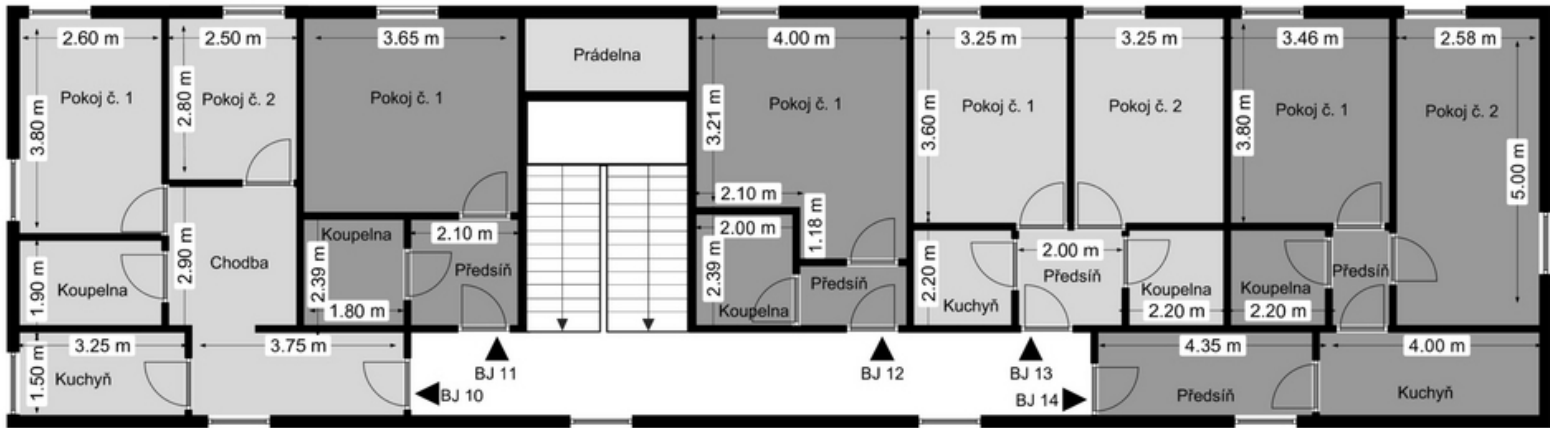

BYTOVÝ DŮM KASÁRNA
 ZÁMEČNICKÁ 550/3, OLMOUC
 1 NP

BYTOVÝ DŮM KASÁRNA
 ZÁMEČNICKÁ 550/3, OLMOUC
 2 NP

BYTOVÝ DŮM KASÁRNA
 ZÁMEČNICKÁ 550/3, OLOMOUČ
 3 NP

BYTOVÝ DŮM KASÁRNA
 ZÁMEČNICKÁ 550/3, OLMOUC
 4 NP