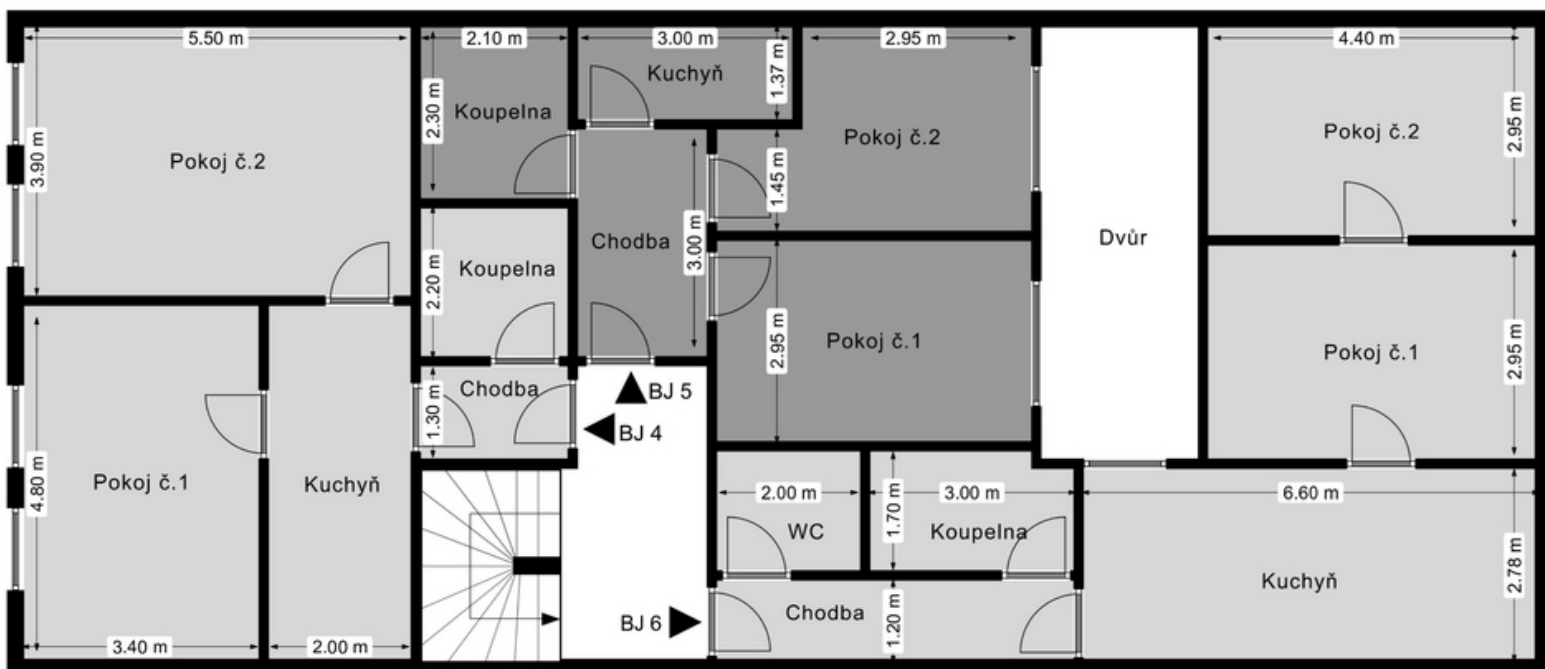

BYTOVÝ DŮM KOŽUŠNÍČEK  
SLOVENSKÁ 508/6, OLOMOUČ  
1NP

**BYTOVÝ DŮM KOŽUŠNÍČEK**  
**SLOVENSKÁ 508/6, OLMOUC**  
**2 NP**

BYTOVÝ DŮM KOŽUŠNÍČEK  
SLOVENSKÁ 508/6, OLMOUC  
3 NP