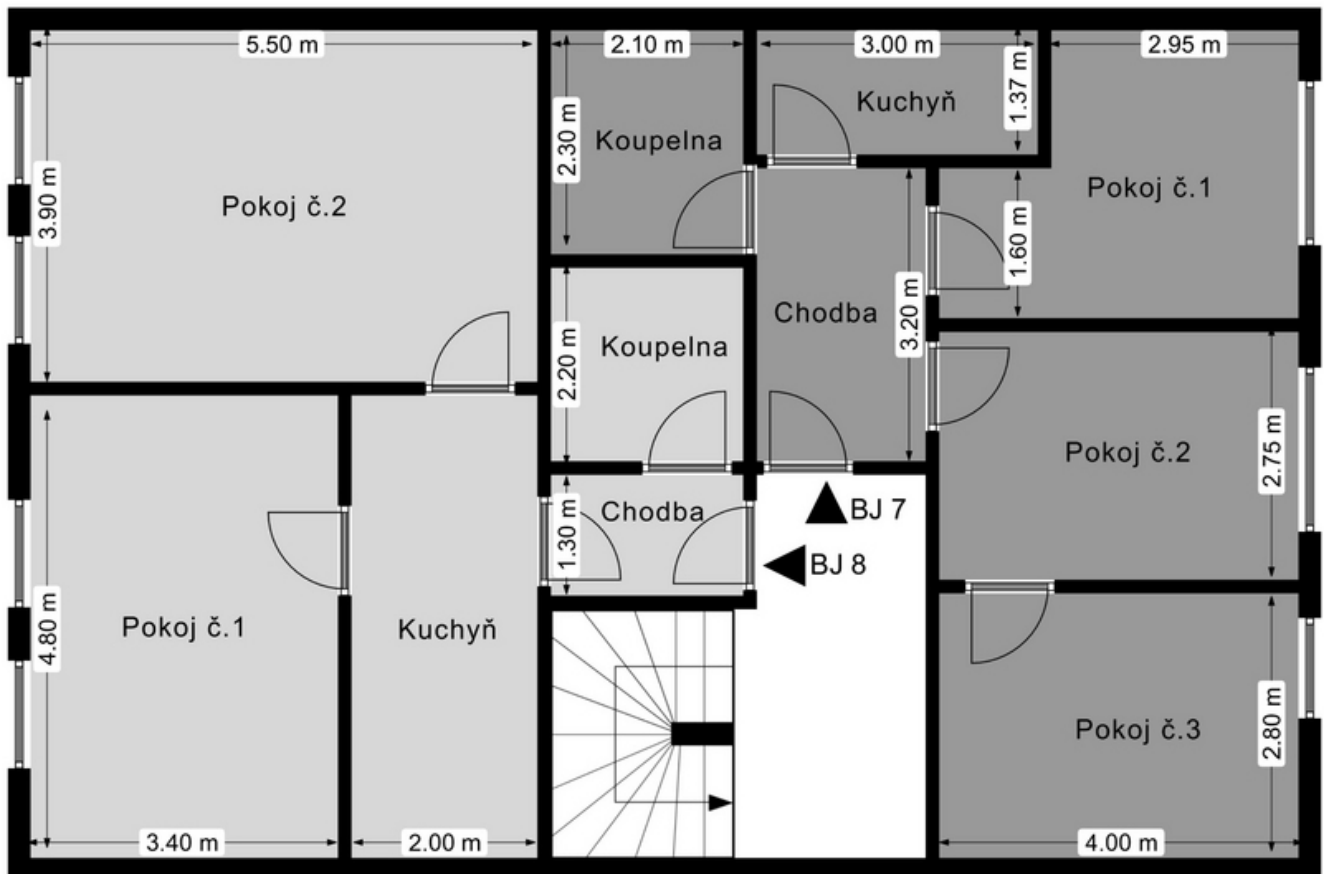

BYTOVÝ DŮM KOŽUŠNÍČEK  
SLOVENSKÁ 508/6, OLOMOUČ  
1NP

**BYTOVÝ DŮM KOŽUŠNÍČEK**  
**SLOVENSKÁ 508/6, OLMOUC**  
**2 NP**

BYTOVÝ DŮM KOŽUŠNÍČEK  
SLOVENSKÁ 508/6, OLMOUC  
3 NP